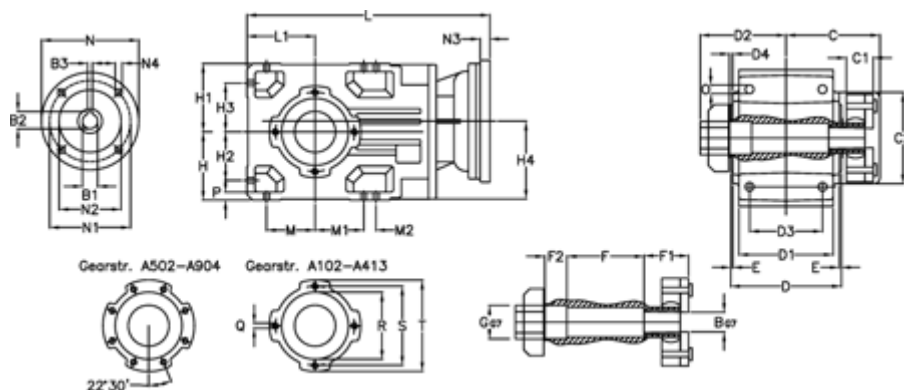

Varenummer: 29600305946430

Beskrivelse: Keglehjulsgear A302QF40-59,4-P80B5

Mål

B	= 40	D = 156	F2 = 50	L = 352.5	N3 = -
B1	= 19	D1 = 130	G = 42	L1 = 90	N4 = M10x12
B2	= 21.8	D2 = 80	GA = 14,5 NM	M = 63.0	O = 12.0
B3	= 6	D3 = 95	H = 90	M1 = 63.0	P = 11
Betegnelse	= A302QF-xx-P80 B5	d4 = 5.0	H1 = 90	M2 = 22	Q = M8x15
C	= 113.5	E = 3.0	H2 = 63.0	N = 200	R = 95
C1	= 24	F = 95.5	H3 = 63.0	N1 = 165	S = 115
C2	= 90.0	F1 = 48.0	H4 = 108.5	N2 = 130	T = 140